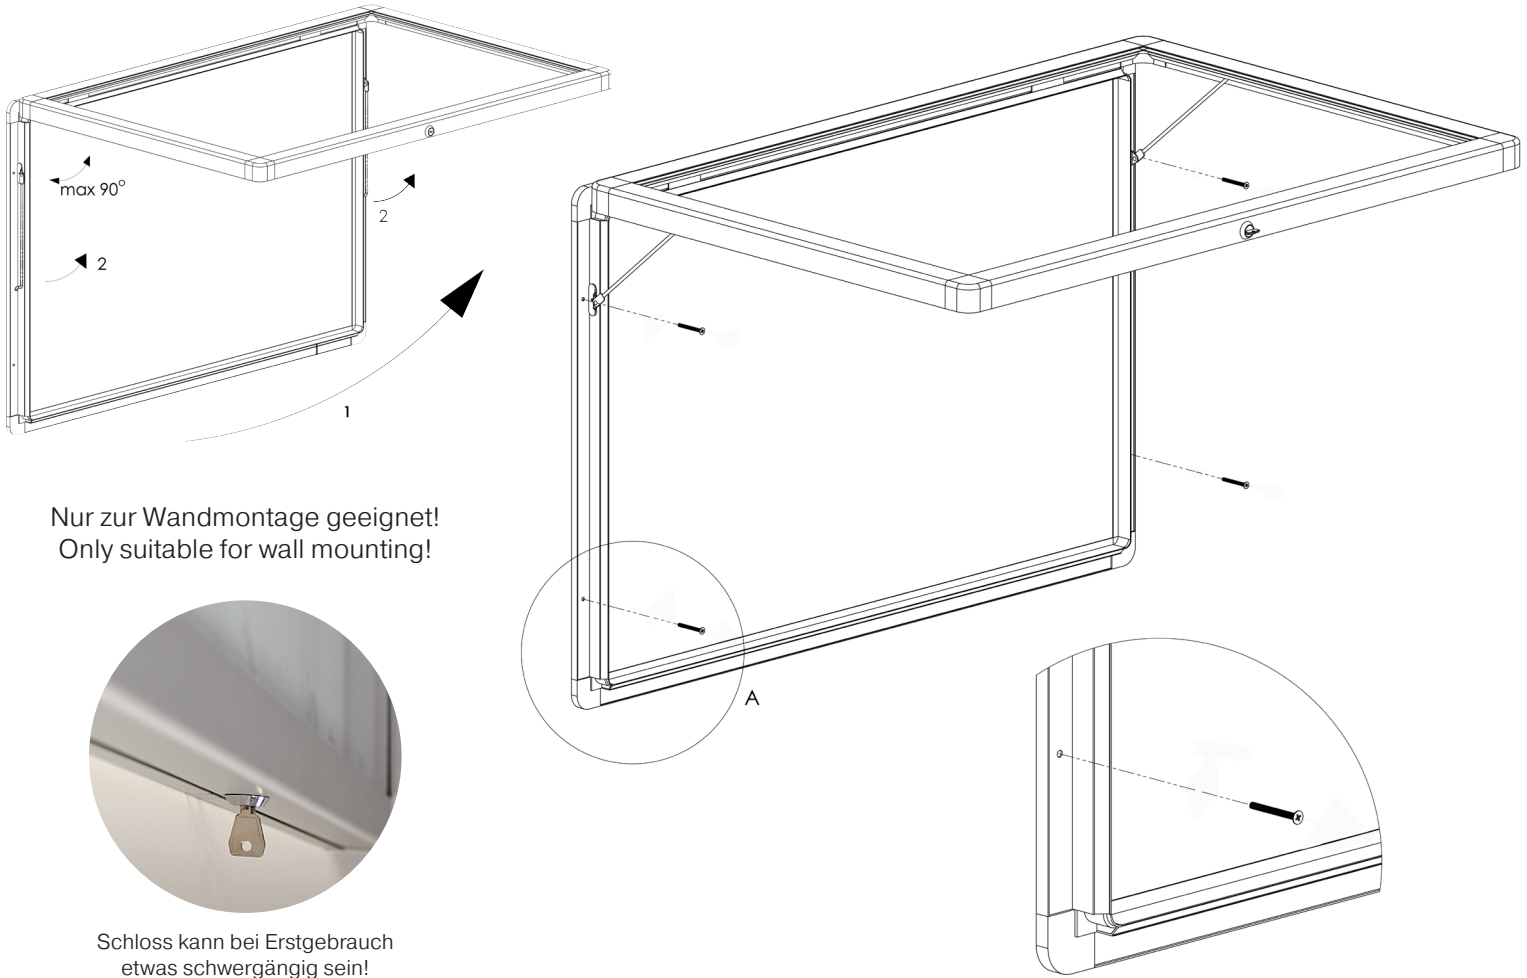

E

Antes de comenzar con el montaje, compruebe que todo el contenido está íntegro.

je 4x

2x

1x (vormontiert)

Ref. Nr. A1070/92CH = 1 Set

Nur zur Wandmontage geeignet!
Only suitable for wall mounting!

Schloss kann bei Erstgebrauch
etwas schwergängig sein!
The lock can be a bit stiff when
used for the first time!